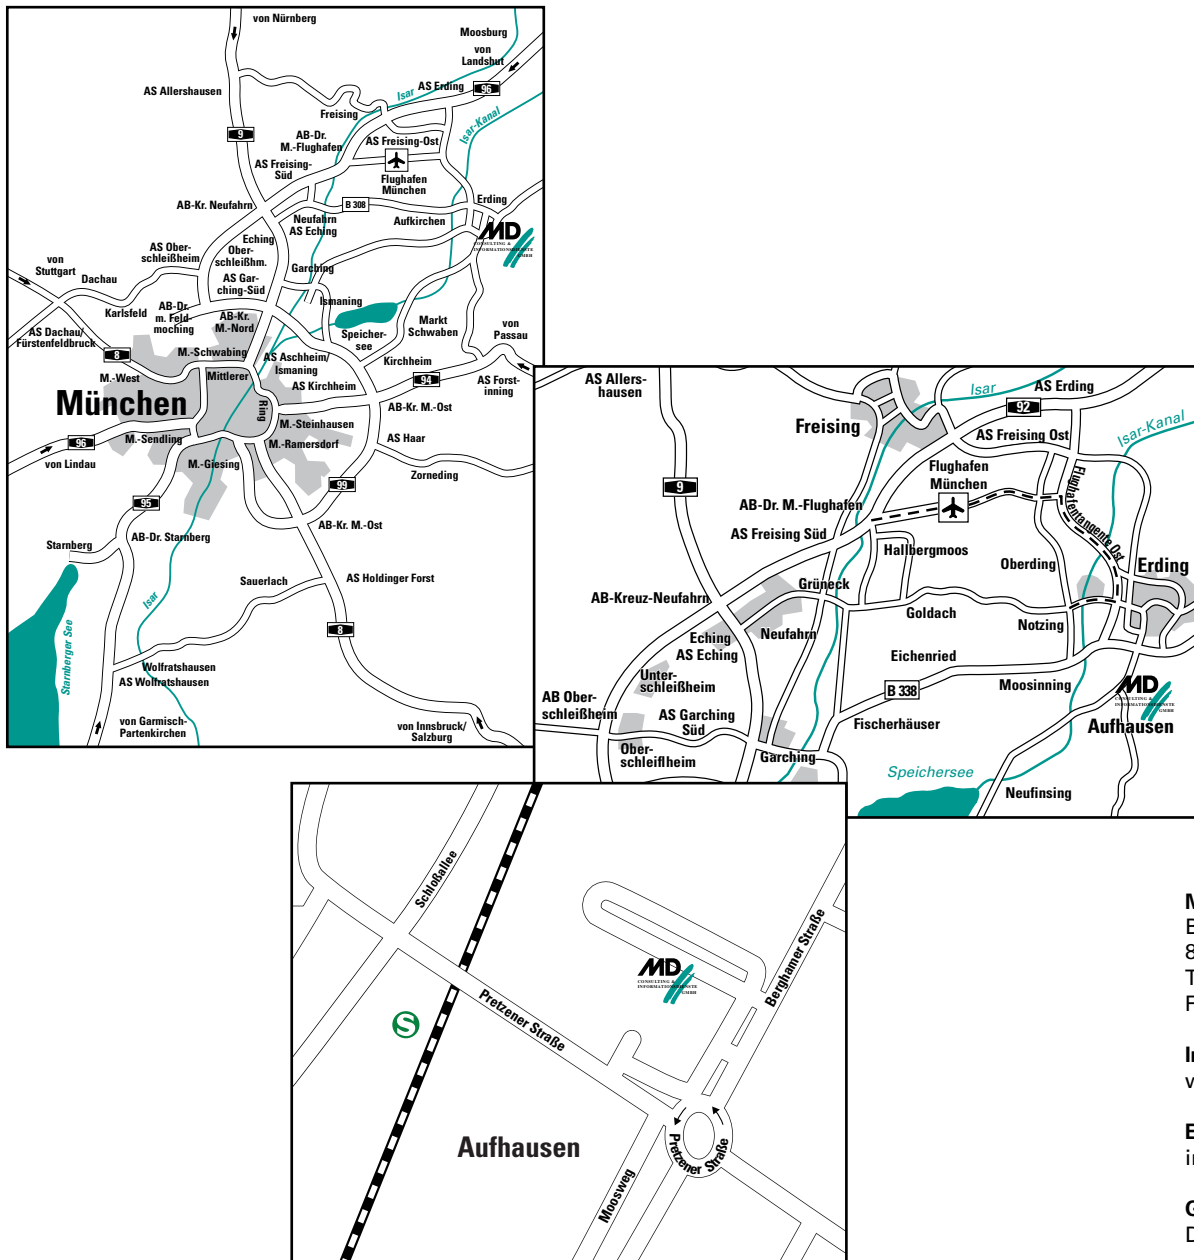

So finden Sie uns!

Fahren Sie von München oder Nürnberg kommend auf der A9 bis zum **Autobahnkreuz Neufahrn**.

Folgen Sie jetzt der A92 bis zum Autobahndreieck **München-Flughafen**. Sie fahren durch den Flughafen und folgen den Hinweisschildern Richtung **Erding**.

Sie befinden sich jetzt auf der Flughafentangente Ost, nehmen Sie die Ausfahrt Richtung Erding-Süd auf die **B388**, Richtung Taufkirchen/Vilsbiburg.

Nach ca. **2 km** biegen Sie rechts in die **Berghamer Straße** und folgen dieser bis zum **Kreisverkehr**. Am **Kreisverkehr** haben Sie uns erreicht.

Parkplätze stehen vor dem Gebäude zur Verfügung. Mit der S-Bahn erreichen Sie uns mit der S2 (Petershausen-München-Erding), Richtung **Erding**.

Am Bahnhof **Aufhausen** sehen Sie uns direkt schräg gegenüber.