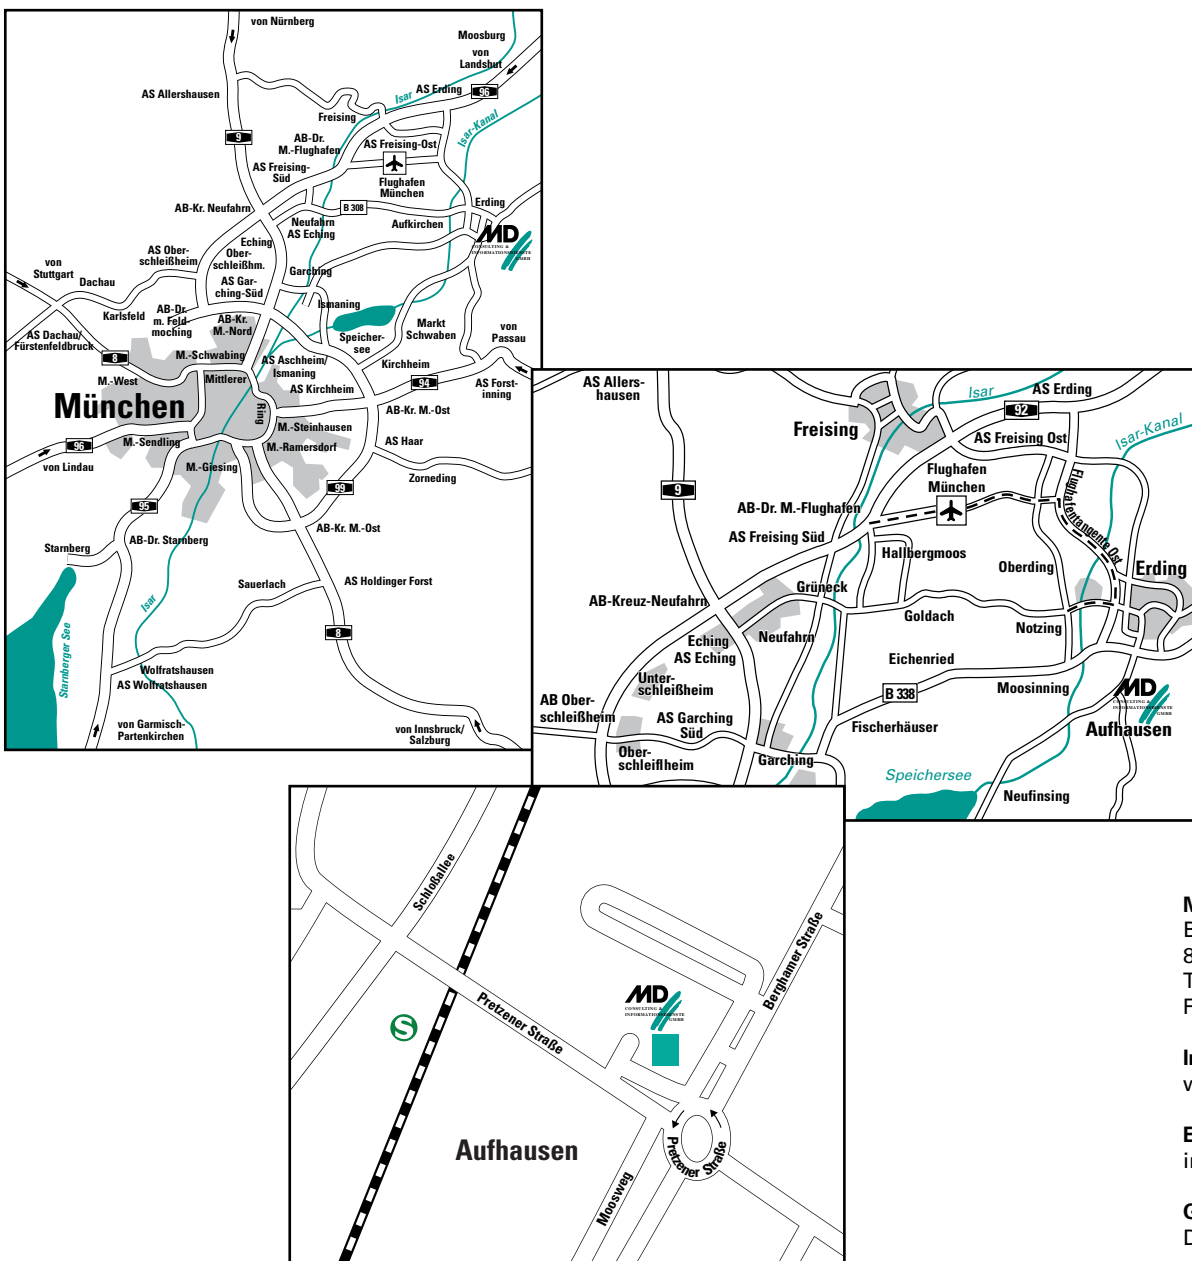

# So finden Sie uns!

Fahren Sie von München oder Nürnberg kommend auf der A9 bis zum **Autobahnkreuz Neufahrn**.

Folgen Sie jetzt der A92 bis zum Autobahndreieck **München-Flughafen**.

Sie fahren durch den Flughafen und folgen den Hinweisschildern Richtung **Erding**.

Sie befinden sich jetzt auf der Flughafentangente Ost, nehmen Sie die Ausfahrt Richtung Erding-Süd auf die **B388**, Richtung Taufkirchen/Vilsbiburg.

Nach ca. **2 km** biegen Sie rechts in die **Berghamer Straße** und folgen dieser bis zum **Kreisverkehr**. Am **Kreisverkehr** haben sie uns erreicht.

Gekennzeichnete **Parkplätze** stehen hinter dem Gebäude zur Verfügung.

Mit der S-Bahn erreichen Sie uns mit der S2 (Petershausen-München-Erding), Richtung **Erding**.

Am Bahnhof **Aufhausen** sehen Sie uns direkt schräg gegenüber.